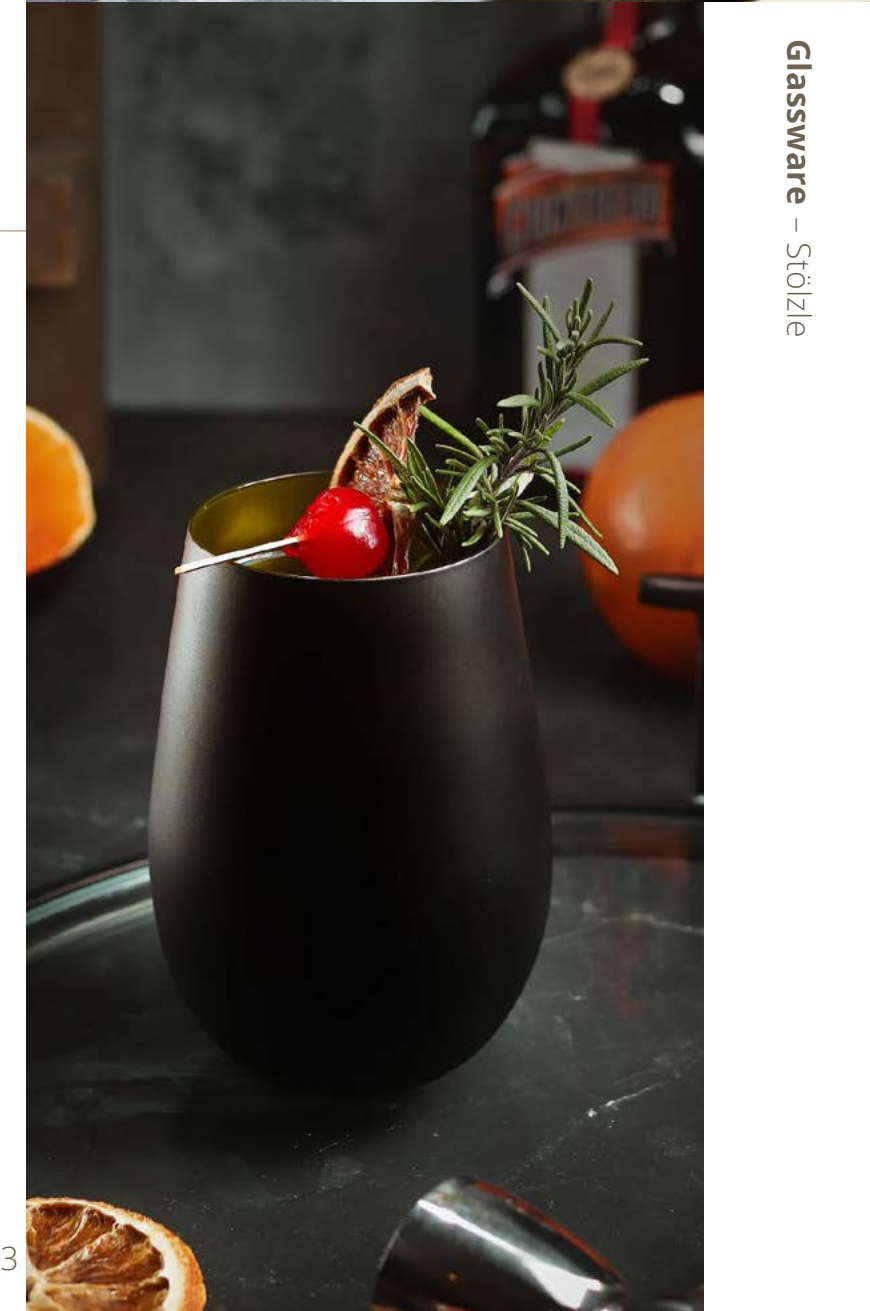

universal

Carafe 2+4cl capacity line
52ml | ½ doz
H 10,5cm | Ø 3,8cm
3470020
3470020-2-4CL

Carafe 0,1L
187ml | ½ doz
H 15,2cm | Ø 5,4cm
3470070
3470070-0,1L

Carafe 0,2L
312ml | ½ doz
H 18,5cm | Ø 6,4cm
3470062

Carafe 0,5L
689ml | ½ doz
H 23,7cm | Ø 8,2cm
3470064
3470064-0,5L

purity

Carafe capacity line
250ml | ½ doz
H 17,6cm | Ø 7,7cm
40149-250ml

Carafe capacity line
500ml | ½ doz
H 22,4cm | Ø 9cm
40149-500ml

Carafe capacity line
750ml | ½ doz
H 26cm | Ø 10,2cm
40149-750ml

Carafe capacity line
1000ml | ½ doz
H 28,1cm | Ø 10,1cm
5040066

decanter stopper silicone

H 3,4cm
Top-Ø 2,7cm
Bot-Ø 2,2cm
02303-XS

H 3,8cm
Top-Ø 3,8cm
Bot-Ø 3,2cm
02303-S

H 4,4cm
Top-Ø 4,4cm
Bot-Ø 3,7cm
02303-M

H 4,3cm
Top-Ø 4,7cm
Bot-Ø 4,0cm
02303-L

H 4,7cm
Top-Ø 5,6cm
Bot-Ø 4,7cm
02303-XL

elements matt-white

465ml | ½ doz
H 12cm | Ø 8,5cm
White/Gold # 3528612
White/Silver # 3528712
White/Bronze # 3528812

elements matt-black

465ml | ½ doz
H 12cm | Ø 8,5cm
Black/Gold # 3529212
Black/Silver # 3529312
Black/Bronze # 3529412

elements black&red

465ml | ½ doz
H 12cm | Ø 8,5cm
Black/Red # 3526112
Red/Black # 3526312